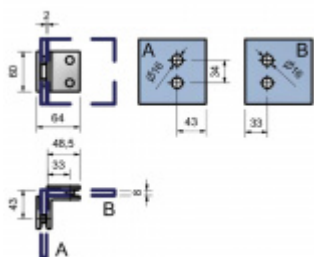

Vaše cena bez DPH

Vaše cena s DPH

45,96 €

55,61 €

Zobrazit produkt