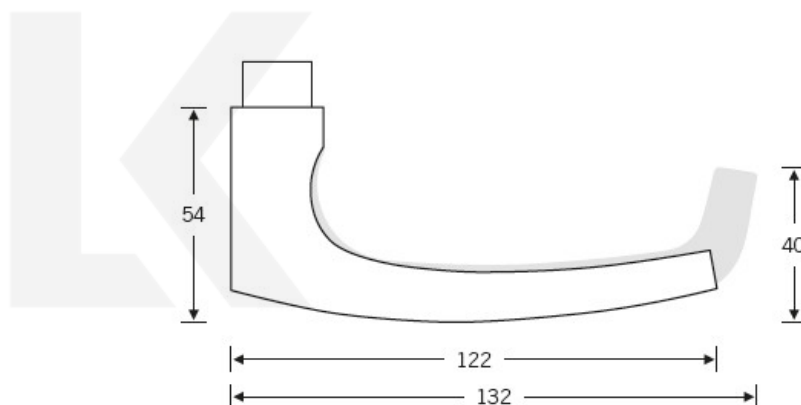

## Kování FSB 12 1015 ASL Bronz masivní s patinou, klika / klika, Cylindrická vložka

**FSB**

ID produktu: 142

Domníváme se, že základní tvar naší kliky 1015 byl stvořen v roce 1903 společností nazvanou Wehag. Současná verze je upravena Johannesem Potentem. Klika padne příjemně do ruky, protože nemá žádnou ostrou hranu. Tento model je velmi oblíben v Holandsku. Klika je dostupná v hliníku, nerezí a čistém bronzu.