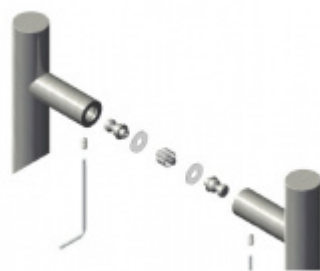

## Dveřní madlo Südmetall Santorin, nerez, 40x10 mm L 800 mm / LA 600 mm

ID produktu: 14206

PLU: 37.33.3810

Dveřní madlo čtvercové

Nerez kartáčovaná / dva úchyty

K madlu je potřeba vybrat odpovídající spojovací materiál v příslušenství.

# PŘÍSLUŠENSTVÍ

**Párové propojení madel  
Südmetall (dřevo,  
plast, hliník)**

Süd-Metall

---

**OD 630 Kč**

5 pracovních dní

**Párové propojení madel  
Südmetall (sklo)**

Süd-Metall