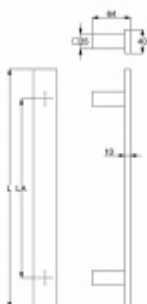

Vaše cena bez DPH

4 415 Kč

Vaše cena s DPH

5 342,15 Kč

Zobrazit produkt