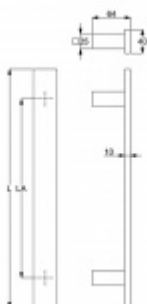

Vaše cena bez DPH

187,87 €

Vaše cena s DPH

227,33 €

Zobrazit produkt