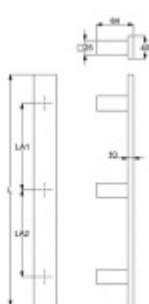

Produktový list

platný k 5. 7. 2024

luxusnikovani.cz
DELIVERED BY EFB

Dveřní madlo Súdmetall Santorin, nerez, 40x10 mm, 3 úchyty

Dveřní madlo čtvercové

Nerez kartáčovaná / tři úchyty

K madlu je potřeba vybrat odpovídající spojovací materiál v příslušenství.

L 1600 / LA1 600 mm / LA2 600 mm

[Dveřní madlo Súdmetall Santorin, nerez, 40x10 mm, 3 úchyty](#)
[L 1600 / LA1 600 mm / LA2 600 mm](#)

DETAIL

5 pracovních dní **6 928 Kč bez DPH**
8 382,88 Kč s DPH

L 1800 / LA1 700 mm / LA2 700 mm

[Dveřní madlo Súdmetall Santorin, nerez, 40x10 mm, 3 úchyty](#)
[L 1800 / LA1 700 mm / LA2 700 mm](#)

DETAIL

5 pracovních dní **7 463 Kč bez DPH**
9 030,23 Kč s DPH