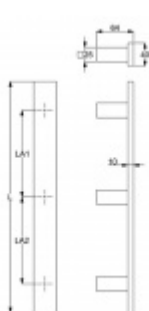

## Dveřní madlo Südmetail Santorin, nerez, 40x10 mm, 3 úchyty

Dveřní madlo čtvercové

Nerez kartáčovaná / tři úchyty

K madlu je potřeba vybrat odpovídající spojovací materiál v příslušenství.

### L 1600 / LA1 600 mm / LA2 600 mm

[Dveřní madlo Südmetail Santorin, nerez, 40x10 mm, 3 úchyty](#)  
[L 1600 / LA1 600 mm / LA2 600 mm](#)

DETAIL

5 pracovních dní **294,81 € bez DPH**  
356,72 € s DPH

### L 1800 / LA1 700 mm / LA2 700 mm

[Dveřní madlo Südmetail Santorin, nerez, 40x10 mm, 3 úchyty](#)  
[L 1800 / LA1 700 mm / LA2 700 mm](#)

DETAIL

5 pracovních dní **317,57 € bez DPH**  
384,27 € s DPH