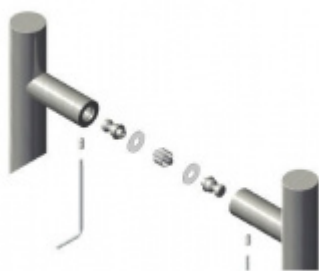

Produktový list

platný k 8. 7. 2024

luxusnikovani.cz
DELIVERED BY EFB

Dveřní madlo Südmetall Santorin, nerez, 40x10 mm, 3 úchyty L 1800 / LA1 700 mm / LA2 700 mm

ID produktu: 14209

PLU: 37.33.3840

Dveřní madlo čtvercové

Nerez kartáčovaná / tři úchyty

K madlu je potřeba vybrat odpovídající spojovací materiál v příslušenství.

Vaše cena bez DPH

7 463 Kč

Vaše cena s DPH

9 030,23 Kč

Zobrazit produkt

PŘÍSLUŠENSTVÍ

**Párové propojení madel
Südmetall, 3 body
(dřevo, plast, hliník)**

Süd-Metall

OD 1 285 Kč

5 pracovních dní

**Párové propojení madel
Südmetall, 3 body
(sklo)**

Süd-Metall

OD 1 285 Kč

5 pracovních dní

**Jednostranné, skryté
propojení madel
Südmetall, 3 body
(plast, dřevo, hliník)**

Süd-Metall

OD OD 480 Kč

5 pracovních dní

**Skryté, jednostranné
upevnění madel
Südmetall ECO (dřevo,
plast, hliník)**

Süd-Metall