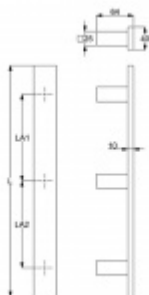

Produktový list

platný k 8. 7. 2024

luxusnikovani.cz
DELIVERED BY EFB

Dveřní madlo Südmetall Santorin, nerez, 40x10 mm, 3 úchyty L 1800 / LA1 700 mm / LA2 700 mm

ID produktu: 14209

PLU: 37.33.3840

Dveřní madlo čtvercové

Nerez kartáčovaná / tři úchyty

K madlu je potřeba vybrat odpovídající spojovací materiál v příslušenství.

Vaše cena bez DPH

7 463 Kč

Vaše cena s DPH

9 030,23 Kč

Zobrazit produkt

PŘÍSLUŠENSTVÍ

**Párové propojení madel
Südmetall, 3 body
(dřevo, plast, hliník)**

Süd-Metall

OD 1 285 Kč

5 pracovních dní

**Párové propojení madel
Südmetall, 3 body
(sklo)**

Süd-Metall

OD 1 285 Kč

5 pracovních dní