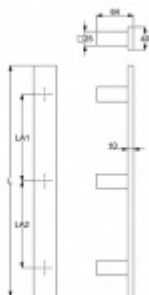

Dveřní madlo Südmetall Santorin, nerez, 40x10 mm, 3 úchyty L 1800 / LA1 700 mm / LA2 700 mm

ID produktu: 14209

PLU: 37.33.3840

Dveřní madlo čtvercové

Nerez kartáčovaná / tři úchyty

K madlu je potřeba vybrat odpovídající spojovací materiál v příslušenství.

Vaše cena bez DPH

317,57 €

Vaše cena s DPH

384,27 €

Zobrazit produkt

PŘÍSLUŠENSTVÍ

**Párové propojení madel
Südmetall, 3 body
(dřevo, plast, hliník)**

Süd-Metall

OD 54,68 €

5 pracovních dní

**Párové propojení madel
Südmetall, 3 body
(sklo)**

Süd-Metall

OD 54,68 €

5 pracovních dní

**Jednostranné, skryté
propojení madel
Südmetall, 3 body
(plast, dřevo, hliník)**

Süd-Metall