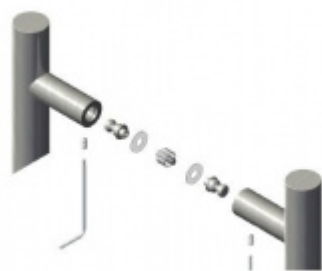

Dveřní madlo Südmetall Santorin, nerez, 40x10 mm, 3 úchyty L 1800 / LA1 700 mm / LA2 700 mm

ID produktu: 14209

PLU: 37.33.3840

Dveřní madlo čtvercové

Nerez kartáčovaná / tři úchyty

K madlu je potřeba vybrat odpovídající spojovací materiál v příslušenství.

Vaše cena bez DPH

317,57 €

Vaše cena s DPH

384,27 €

Zobrazit produkt

PŘÍSLUŠENSTVÍ

**Párové propojení madel
Südmetall, 3 body
(dřevo, plast, hliník)**

Süd-Metall

OD 54,68 €

5 pracovních dní

**Párové propojení madel
Südmetall, 3 body
(sklo)**

Süd-Metall

OD 54,68 €

5 pracovních dní

**Jednostranné, skryté
propojení madel
Südmetall, 3 body
(plast, dřevo, hliník)**

Süd-Metall