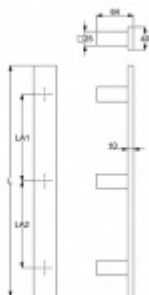

## Dveřní madlo Südmetall Santorin, nerez, 40x10 mm, 3 úchyty L 1600 / LA1 600 mm / LA2 600 mm

ID produktu: 14210

PLU: 37.33.3830

Dveřní madlo čtvercové

Nerez kartáčovaná / tři úchyty

K madlu je potřeba vybrat odpovídající spojovací materiál v příslušenství.

# PŘÍSLUŠENSTVÍ

**Párové propojení madel  
Südmetall, 3 body  
(dřevo, plast, hliník)**

Süd-Metall

---

**OD 1 285 Kč**

5 pracovních dní

**Párové propojení madel  
Südmetall, 3 body  
(sklo)**

Süd-Metall

---

**OD 1 285 Kč**

5 pracovních dní

**Jednostranné, skryté  
propojení madel  
Südmetall, 3 body  
(plast, dřevo, hliník)**

Süd-Metall

---

**OD OD 480 Kč**

5 pracovních dní