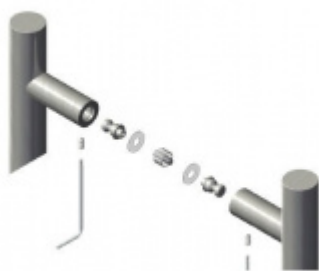

## Dveřní madlo Südmetall Santorin, nerez, 40x10 mm, 3 úchyty L 1600 / LA1 600 mm / LA2 600 mm

ID produktu: 14210

PLU: 37.33.3830

Dveřní madlo čtvercové

Nerez kartáčovaná / tři úchyty

K madlu je potřeba vybrat odpovídající spojovací materiál v příslušenství.

# PŘÍSLUŠENSTVÍ

**Párové propojení madel  
Südmetall, 3 body  
(dřevo, plast, hliník)**

Süd-Metall

---

**OD 1 285 Kč**

5 pracovních dní

**Párové propojení madel  
Südmetall, 3 body  
(sklo)**

Süd-Metall

---

**OD 1 285 Kč**

5 pracovních dní

**Jednostranné, skryté  
propojení madel  
Südmetall, 3 body  
(plast, dřevo, hliník)**

Süd-Metall

---

**OD OD 480 Kč**

5 pracovních dní