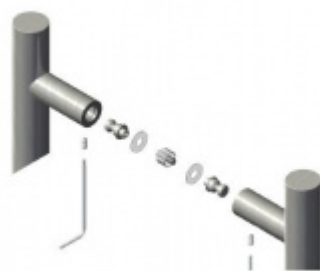

Dveřní madlo Südmetall Santorin, nerez, 40x10 mm, 3 úchyty L 1600 / LA1 600 mm / LA2 600 mm

ID produktu: 14210

PLU: 37.33.3830

Dveřní madlo čtvercové

Nerez kartáčovaná / tři úchyty

K madlu je potřeba vybrat odpovídající spojovací materiál v příslušenství.

Vaše cena bez DPH

294,81 €

Vaše cena s DPH

356,72 €

Zobrazit produkt

PŘÍSLUŠENSTVÍ

**Párové propojení madel
Südmetall, 3 body
(dřevo, plast, hliník)**

Süd-Metall

OD 54,68 €

5 pracovních dní

**Párové propojení madel
Südmetall, 3 body
(sklo)**

Süd-Metall

OD 54,68 €

5 pracovních dní

**Jednostranné, skryté
propojení madel
Südmetall, 3 body
(plast, dřevo, hliník)**

Süd-Metall