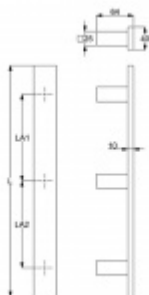

Dveřní madlo Südmetall Santorin, nerez, 40x10 mm, 3 úchyty L 1600 / LA1 600 mm / LA2 600 mm

ID produktu: 14210

PLU: 37.33.3830

Dveřní madlo čtvercové

Nerez kartáčovaná / tři úchyty

K madlu je potřeba vybrat odpovídající spojovací materiál v příslušenství.

Vaše cena bez DPH

294,81 €

Vaše cena s DPH

356,72 €

Zobrazit produkt

PŘÍSLUŠENSTVÍ

**Párové propojení madel
Südmetall, 3 body
(dřevo, plast, hliník)**

Süd-Metall

OD 54,68 €

5 pracovních dní

**Párové propojení madel
Südmetall, 3 body
(sklo)**

Süd-Metall

OD 54,68 €

5 pracovních dní

**Jednostranné, skryté
propojení madel
Südmetall, 3 body
(plast, dřevo, hliník)**

Süd-Metall