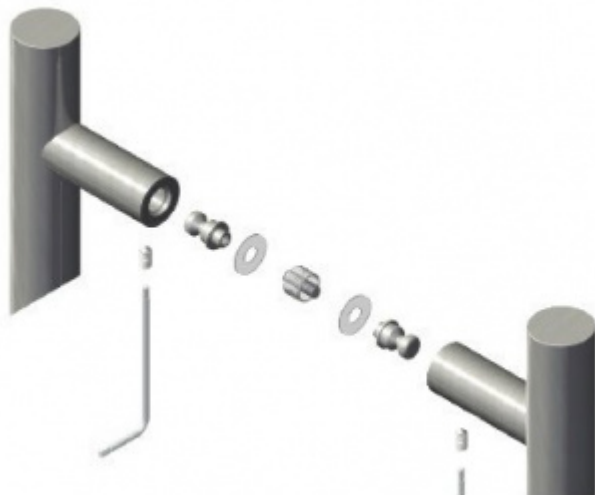

Produktový list

platný k 5. 7. 2024

luxusnikovani.cz
DELIVERED BY EFB

Párové propojení madel Südmetail, 3 body (sklo)

ID produktu: 14212

PLU: 37.36.0640

Kompletní sada elementů pro upevnění madel Südmetail do páru skrz skleněné dveře

Spojovací materiál je vhodný pro dva kusy madel propojených do páru ve 3 bodech.

Vaše cena bez DPH

54,68 €

Vaše cena s DPH

66,16 €

Zobrazit produkt

PŘÍSLUŠENSTVÍ

**Dveřní madlo
Südmetail San Servolo
long, nerez**

Süd-Metall

OD OD 249,28 €

5 pracovních dní

**Dveřní madlo
Südmetail Santorin,
nerez, 40x10 mm, 3
úchyty**

Süd-Metall

OD OD 294,81 €

5 pracovních dní