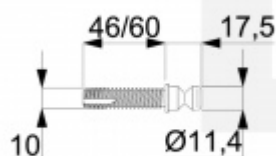

Produktový list

platný k 8. 7. 2024

luxusnikovani.cz
DELIVERED BY EFB

Jednostranné, skryté propojení madel Südmetall, 3 body (plast, dřevo, hliník)

Kompletní sada elementů pro upevnění madel Südmetall

Spojovací materiál je vhodný pro jeden kus madla se 3 úchyty.

závit 46 mm

[Jednostranné, skryté propojení madel Südmetall, 3 body \(plast, dřevo, hliník\)](#)
[závit 46 mm](#)

DETAIL

5 pracovních dní **480 Kč bez DPH**
580,8 Kč s DPH

závit 60 mm

[Jednostranné, skryté propojení madel Südmetall, 3 body \(plast, dřevo, hliník\)](#)
[závit 60 mm](#)