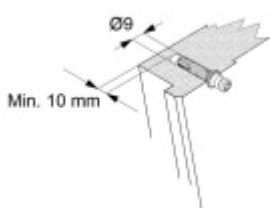

Produktový list

platný k 8. 7. 2024

luxusnikovani.cz
DELIVERED BY EFB

Jednostranné, skryté propojení madel Südmetall, 3 body (plast, dřevo, hliník)

Kompletní sada elementů pro upevnění madel Südmetall

Spojovací materiál je vhodný pro jeden kus madla se 3 úchyty.

závit 46 mm

[Jednostranné, skryté propojení madel Südmetall, 3 body \(plast, dřevo, hliník\)](#)
[závit 46 mm](#)

DETAIL

5 pracovních dní **480 Kč bez DPH**
580,8 Kč s DPH

závit 60 mm

[Jednostranné, skryté propojení madel Südmetall, 3 body \(plast, dřevo, hliník\)](#)
[závit 60 mm](#)