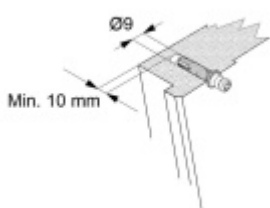

Produktový list

platný k 5. 7. 2024

luxusnikovani.cz
DELIVERED BY EFB

Jednostranné, skryté propojení madel Südmetall, 3 body (plast, dřevo, hliník)

Kompletní sada elementů pro upevnění madel Südmetall

Spojovací materiál je vhodný pro jeden kus madla se 3 úchyty.

závit 46 mm

[Jednostranné, skryté propojení madel Südmetall, 3 body \(plast, dřevo, hliník\)](#)
[závit 46 mm](#)

DETAIL

5 pracovních dní **20,43 € bez DPH**
24,71 € s DPH

závit 60 mm

[Jednostranné, skryté propojení madel Südmetall, 3 body \(plast, dřevo, hliník\)](#)
[závit 60 mm](#)