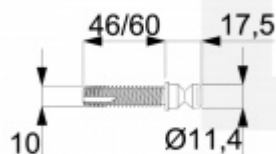

Produktový list

platný k 5. 7. 2024

luxusnikovani.cz
DELIVERED BY EFB

Jednostranné, skryté propojení madel Südmetall, 3 body (plast, dřevo, hliník)

Kompletní sada elementů pro upevnění madel Südmetall

Spojovací materiál je vhodný pro jeden kus madla se 3 úchyty.

závit 46 mm

[Jednostranné, skryté propojení madel Südmetall, 3 body \(plast, dřevo, hliník\)](#)
[závit 46 mm](#)

DETAIL

5 pracovních dní **20,43 € bez DPH**
24,71 € s DPH

závit 60 mm

[Jednostranné, skryté propojení madel Südmetall, 3 body \(plast, dřevo, hliník\)](#)
[závit 60 mm](#)