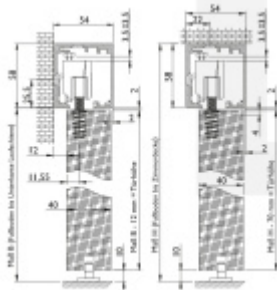

## Sada kování pro dřevěné posuvné dveře Südmetall Graz

Kompletní set pro posuvné dřevěné dveře instalované před stěnu na nebo na strop v liště

Maximální váha křídla: 80 kg s pevným dojezdem / 60 kg s automatickým dojezdem

Profil je v barvě hliník F9.

Sestava obsahuje:

1x profil (délka 2000 mm nebo 2400), 2x koncový doraz, 2x vozík, 1x vodící element pro dřevo na zem, 2 x koncovka

**!! Při délce lišty přesahující 2100 mm bude dopravné kalkulováno individuálně. Cenu za dopravu sdělíme po objednání případně jí můžete poptat předem. Dopravné je realizováno přímo z výrobního závodu v zahraničí !!**