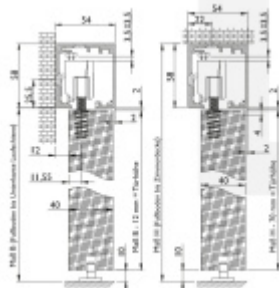

## Sada kování pro dřevěné posuvné dveře Südmetall Graz

Kompletní set pro posuvné dřevěné dveře instalované před stěnu na nebo na strop v liště

Maximální váha křídla: 80 kg s pevným dojezdem / 60 kg s automatickým dojezdem

Profil je v barvě hliník F9.

Sestava obsahuje:

1x profil (délka 2000 mm nebo 2400), 2x koncový doraz, 2x vozík, 1x vodící element pro dřevo na zem, 2 x koncovka

**!! Při délce lišty přesahující 2100 mm bude dopravné kalkulováno individuálně. Cenu za dopravu sdělíme po objednání případně jí můžete poptat předem. Dopravné je realizováno přímo z výrobního závodu v zahraničí !!**