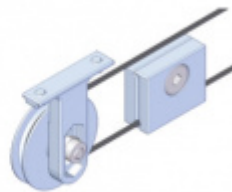

Maximální váha křídla: 80 kg s pevným dojezdem / 60 kg s automatickým dojezdem

Profil je v barvě hliník F9.

Sestava obsahuje:

1x profil (délka 2000 mm nebo 2400), 2x koncový doraz, 2x vozík, 1x vodící element pro dřevo na zem, 2 x koncovka

Vaše cena bez DPH

11 800 Kč

Zobrazit produkt

PŘÍSLUŠENSTVÍ

Profil Südmetal Graz pro posuvné dveře

Süd-Metall

OD OD 2 348 Kč

5 pracovních dní