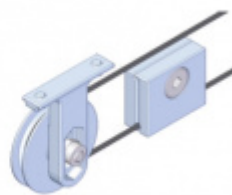

Maximální váha křídla: 80 kg s pevným dojezdem / 60 kg s automatickým dojezdem

Profil je v barvě hliník F9.

Sestava obsahuje:

1x profil (délka 2000 mm nebo 2400), 2x koncový doraz, 2x vozík, 1x vodící element pro dřevo na zem, 2 x koncovka

Vaše cena bez DPH

11 560 Kč

Zobrazit produkt

PŘÍSLUŠENSTVÍ

Profil Südmetal Graz pro posuvné dveře

Süd-Metall

OD OD 2 348 Kč

5 pracovních dní