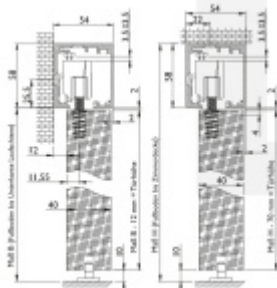

Vaše cena bez DPH

491,91 €