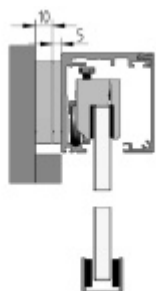

Lišta pro odsazení profilu Graz

Süd-Metall

OD OD 1 916 Kč

5 pracovních dní