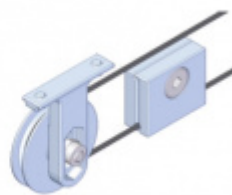

Synchro mechanismus pro profil Südmetal Graz

Süd-Metall

OD 3 398 Kč

5 pracovních dní