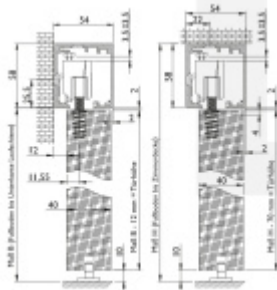

## Sada kování pro dřevěné posuvné dveře Südmetall Graz 2400 mm, Pevný dojezd

ID produktu: 14234

PLU: 70.20.2150

Kompletní set pro posuvné dřevěné dveře instalované před stěnu na nebo na strop v liště

Maximální váha křídla: 80 kg s pevným dojezdem / 60 kg s automatickým dojezdem

Profil je v barvě hliník F9.

Sestava obsahuje:

1x profil (délka 2000 mm nebo 2400), 2x koncový doraz, 2x vozík, 1x vodící element pro dřevo na zem, 2 x koncovka

**!! Při délce lišty přesahující 2100 mm bude dopravné kalkulováno individuálně. Cenu za dopravu sdělíme po objednání případně jí můžete poptat předem. Dopravné je realizováno přímo z výrobního závodu v zahraničí !!**