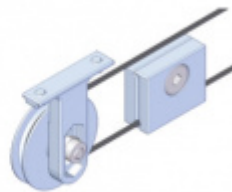

Synchro mechanismus pro profil Südmetal Graz

Süd-Metall

OD 144,6 €

5 pracovních dní