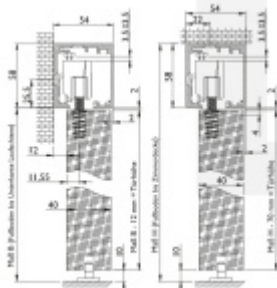

## Sada kování pro dřevěné posuvné dveře Südmetall Graz 2400 mm, Pevný dojezd

ID produktu: 14234

PLU: 70.20.2150

Kompletní set pro posuvné dřevěné dveře instalované před stěnu na nebo na strop v liště

Maximální váha křídla: 80 kg s pevným dojezdem / 60 kg s automatickým dojezdem

Profil je v barvě hliník F9.

Sestava obsahuje:

1x profil (délka 2000 mm nebo 2400), 2x koncový doraz, 2x vozík, 1x vodící element pro dřevo na zem, 2 x koncovka

**!! Při délce lišty přesahující 2100 mm bude dopravné kalkulováno individuálně. Cenu za dopravu sdělíme po objednání případně jí můžete poptat předem. Dopravné je realizováno přímo z výrobního závodu v zahraničí !!**