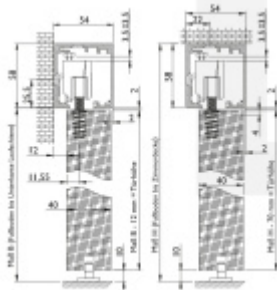

Vaše cena bez DPH

365,11 €