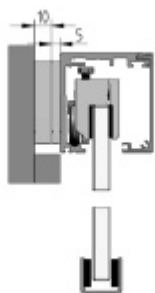

Lišta pro odsazení profilu Graz

Süd-Metall

OD OD 81,53 €

5 pracovních dní