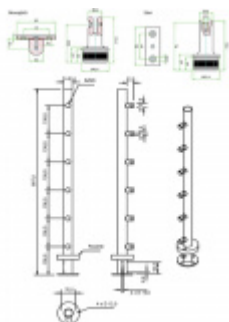

## Sloupek s přípravou pro zábradlí, vrchní montáž, nerez

Polotovár sloupku s přípravou pro montáž vodorovného zábradlí

Nerez kartáčovaná

Průměr sloupku: 42,4 mm / 2 mm

Příprava pro instalaci 6 vodorovných trubek s průměrem 12 mm

Příprava pro vrchní madlo průměr 42,4 mm

Upevnění vrchního madla může být pevné nebo variabilní

Včetně spodní krycí rozety průměr 105 mm

Montáž na rovnou plochu