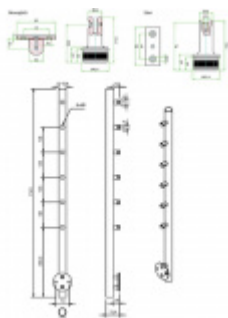

Produktový list

platný k 1. 10. 2024

luxusnikovani.cz
DELIVERED BY EFB

Sloupek s přípravou pro zábradlí, boční montáž, nerez

Polotovar sloupku s přípravou pro montáž vodorovného zábradlí

Nerez kartáčovaná

Průměr sloupku: 42,4 mm / 2 mm

Příprava pro instalaci lankového zábradlí nebo 6 vodorovných trubek s průměrem 12 mm

Příprava pro vrchní madlo průměr 42,4 mm

Upevnění vrchního madla může být pevné nebo variabilní

Boční uchycení, průměr 100 mm