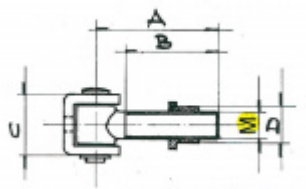

Produktový list

platný k 1. 7. 2024

luxusnikovani.cz
DELIVERED BY EFB

Navařovací vratový pant krátký, nerez

Navařovací vratový pant vyrobený z nerezí

Dostupné jsou varianty závit/A/B/C/D:

Závit M12-45/28/26/17,5

Závit M14-50/33/29/20

Závit M16-55/38/30/22

Závit M20-65/43/37/25

Závit M24-80/55/47/27

Závit M12

[Navařovací vratový pant krátký, nerez](#)

[Závit M12](#)

DETAIL