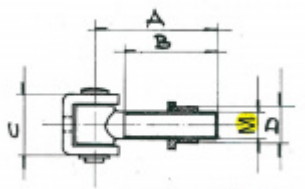

Navařovací vratový pant krátký, nerez Závit M24

ID produktu: 14397

Navařovací vratový pant vyrobený z nerezí

Dostupné jsou varianty závit/A/B/C/D:

Závit M12-45/28/26/17,5

Závit M14-50/33/29/20

Závit M16-55/38/30/22

Závit M20-65/43/37/25

Závit M24-80/55/47/27

Vaše cena bez DPH

Vaše cena s DPH

648 Kč

784,08 Kč

Zobrazit produkt