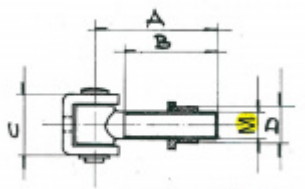

Navařovací vratový pant krátký, nerez Závít M14

ID produktu: 14399

Navařovací vratový pant vyrobený z nerezí

Dostupné jsou varianty závít/A/B/C/D:

Závít M12-45/28/26/17,5

Závít M14-50/33/29/20

Závít M16-55/38/30/22

Závít M20-65/43/37/25

Závít M24-80/55/47/27

Vaše cena bez DPH

12,6 €

Vaše cena s DPH

15,24 €

Zobrazit produkt