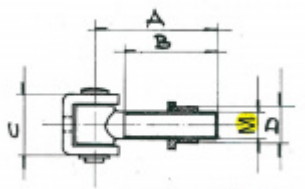

Navařovací vratový pant krátký, nerez Závit M12

ID produktu: 14400

Navařovací vratový pant vyrobený z nerezí

Dostupné jsou varianty závit/A/B/C/D:

Závit M12-45/28/26/17,5

Závit M14-50/33/29/20

Závit M16-55/38/30/22

Závit M20-65/43/37/25

Závit M24-80/55/47/27

Vaše cena bez DPH

288 Kč

Vaše cena s DPH

348,48 Kč

Zobrazit produkt