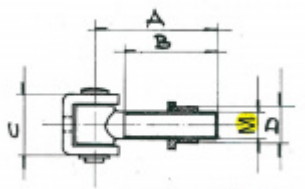

## Navařovací vratový pant krátký, nerez Závit M20

ID produktu: 14401

Navařovací vratový pant vyrobený z nerezí

Dostupné jsou varianty závit/A/B/C/D:

Závit M12-45/28/26/17,5

Závit M14-50/33/29/20

Závit M16-55/38/30/22

Závit M20-65/43/37/25

Závit M24-80/55/47/27

**Vaše cena bez DPH**

Vaše cena s DPH

**500 Kč**

605 Kč

Zobrazit produkt