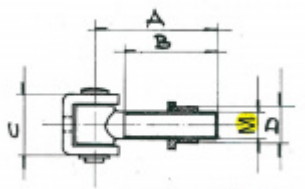

Navařovací vratový pant krátký, nerez Závit M20

ID produktu: 14401

Navařovací vratový pant vyrobený z nerezí

Dostupné jsou varianty závit/A/B/C/D:

Závit M12-45/28/26/17,5

Závit M14-50/33/29/20

Závit M16-55/38/30/22

Závit M20-65/43/37/25

Závit M24-80/55/47/27

Vaše cena bez DPH

21,28 €

Vaše cena s DPH

25,74 €

Zobrazit produkt