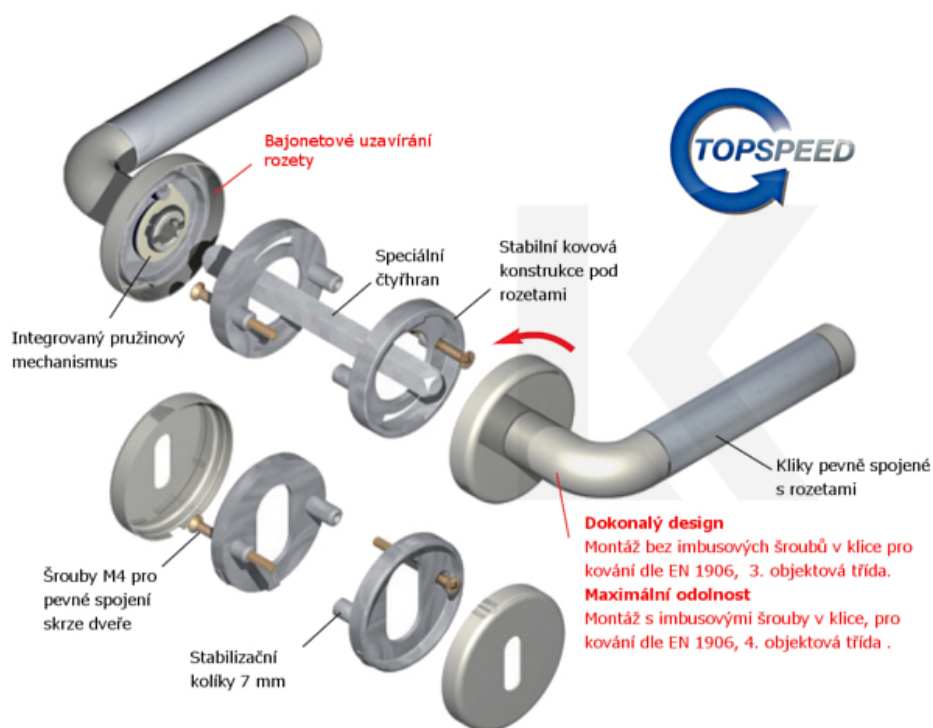

Produktový list

platný k 3. 7. 2024

luxusnikovani.cz
DELIVERED BY EFB

Cylindrická vložka

WC uzamykání

Sada kliky/rozetě

Súdmetall Katy-R, nerez, 4. objektová třída klika / klika, Obyčejný klíč, Moderní design

ID produktu: 14422

PLU: 32.58.0010

Sada kování pro interiérové dveře v objektovém standardu dle EN 1906 (3. třída)

Klika je osazena pevně na rozetě s bajonetovým mechanismem.

S kuličkovým ložiskem.

Kování je vyrobeno z kartáčované nerez.

Sada kování obsahuje spojovací materiál a čtyřhran pro tloušťku dveří 38-42 mm.

Větší tloušťka dveří je možná dle zadání. Příplatek cca 100,- Kč / sada

Čtyřhran u WC zamykání má rozměr 8x8 mm.

Vaše cena bez DPH

101,28 €

Vaše cena s DPH

122,54 €

Zobrazit produkt

TECHNICKÉ DETAILY

PODOBNÉ PRODUKTY

Klika s úzkou rozetou Südmetall Katy II-R

Süd-Metall