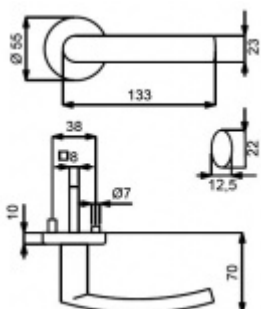

Produktový list

platný k 1. 7. 2024

luxusnikovani.cz
DELIVERED BY EFB