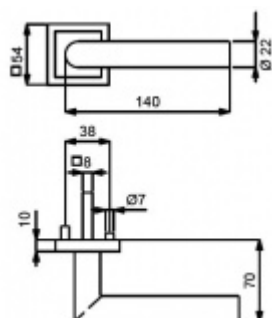

Produktový list

platný k 5. 7. 2024

luxusnikovani.cz
DELIVERED BY EFB

Cylindrická vložka