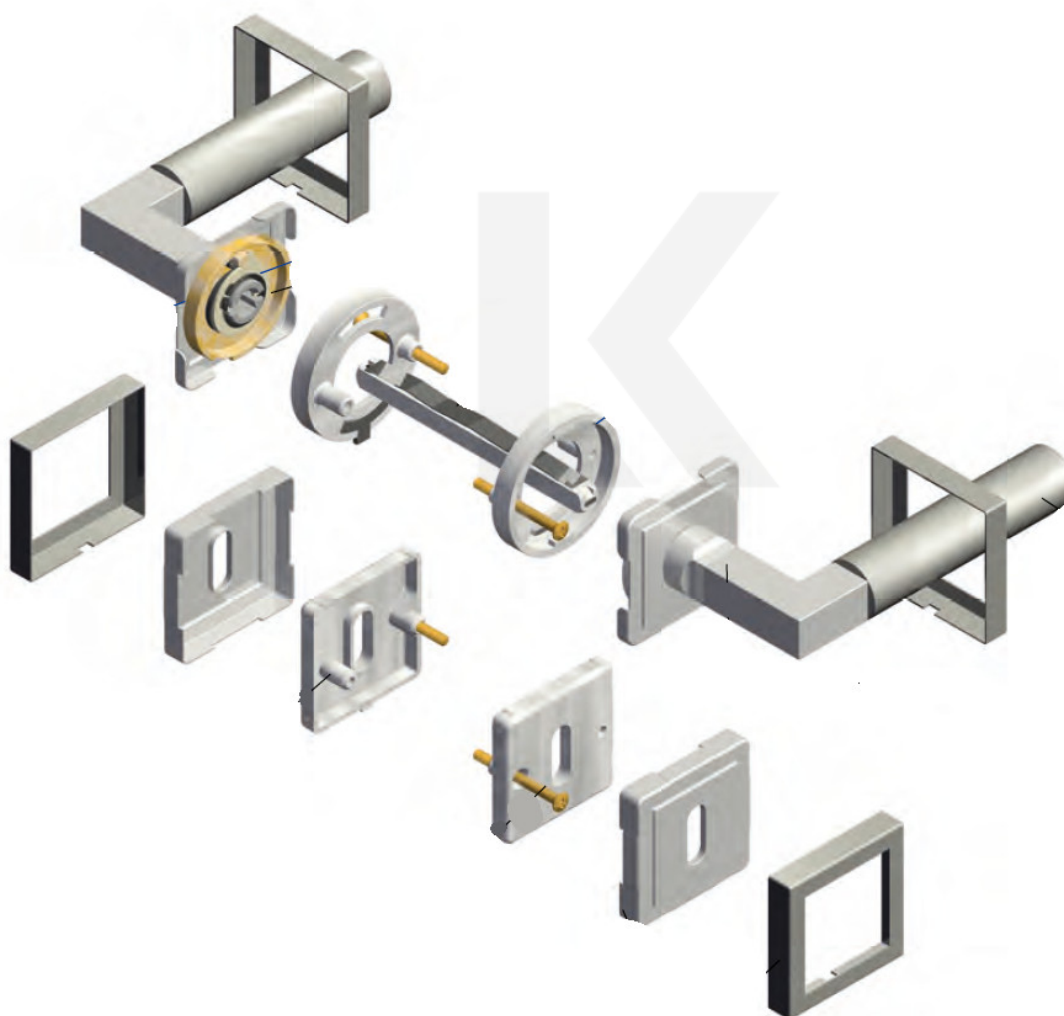

ID produktu: 14438

PLU: 32.58.1400

Sada kování pro interiérové dveře v objektovém standardu dle EN 1906 (4. třída)

Klika je osazena pevně na rozetě s bajonetovým mechanismem.

S kuličkovým ložiskem.

Kování je vyrobeno z kartáčované nerez.

Sada kování obsahuje spojovací materiál a čtyřhran pro tloušťku dveří 38-42 mm.

Větší tloušťka dveří je možná dle zadání. Příplatek cca 100,- Kč / sada

Čtyřhran u WC zamykání má rozměr 8x8 mm.

Vaše cena bez DPH

2 728 Kč

Vaše cena s DPH

3 300,88 Kč

Zobrazit produkt

TECHNICKÉ DETAILY

PODOBNÉ PRODUKTY

**Südmetail Galina
Square-R, Basic, nerez**

Süd-Metall