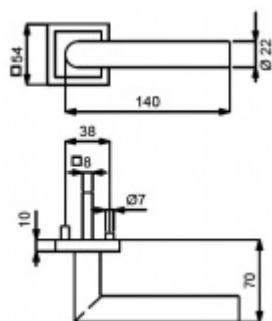

Produktový list

platný k 5. 7. 2024

luxusnikovani.cz
DELIVERED BY EFB

Cylindrická vložka

Súdmetall Galina II Square-R, nerez, 4. objektová třída klika / klika, Obyčejný klíč, Moderní design

ID produktu: 14438

PLU: 32.58.1400

Sada kování pro interiérové dveře v objektovém standardu dle EN 1906 (4. třída)

Klika je osazena pevně na rozetě s bajonetovým mechanismem.

S kuličkovým ložiskem.

Kování je vyrobeno z kartáčované nerez.

Kování je možné použít také pro interiérové dveře s vysokým zatížením ve veřejných objektech.

- 12 let záruka na funkci
- Objektové provedení i pro standardní interiérové dveře
- Ocelová konstrukce pod rozetami
- Extrémně rychlá a bezchybná montáž
- Klika pevně spojená s rozetou a pružinovým mechanismem.

Sada kování obsahuje spojovací materiál a čtyřhran pro tloušťku dveří 38-42 mm.

Větší tloušťka dveří je možná dle zadání. Příplatek cca 100,- Kč / sada

Čtyřhran u WC zamykání má rozměr 8x8 mm.