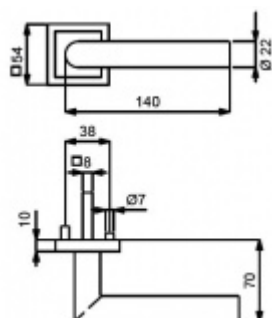

Produktový list

platný k 3. 7. 2024

luxusnikovani.cz
DELIVERED BY EFB

Cylindrická vložka