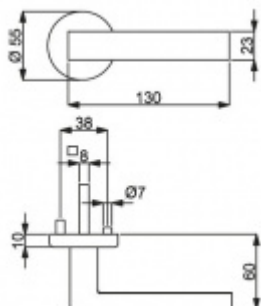

Produktový list

platný k 21. 9. 2024

luxusnikovani.cz
DELIVERED BY EFB