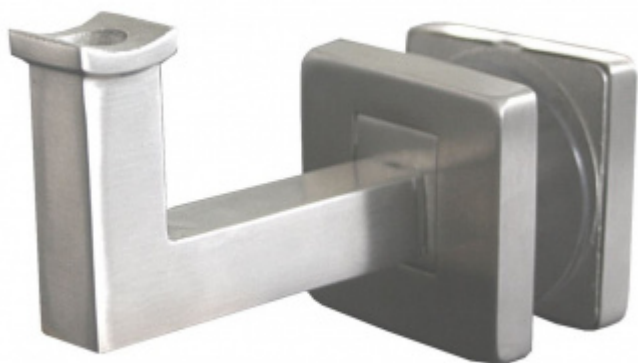

Produktový list

platný k 5. 7. 2024

luxusnikovani.cz
DELIVERED BY EFB

Držák zábradlí na sklo nerez, pro průměr trubky 42,4 mm

ID produktu: 14505

PLU: 50.06.0050

Nerez kartáčovaná

Montáž na sklo do tloušťky 17 mm.

Vhodné pro zábradlí s průměrem 42,4 mm.

Včetně šroubu M10 x 40 mm .

Vaše cena bez DPH

1 108 Kč

Vaše cena s DPH

1 340,68 Kč

Zobrazit produkt