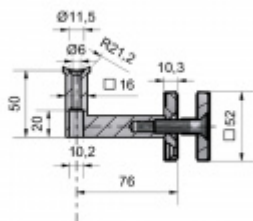

Produktový list

platný k 5. 7. 2024

luxusnikovani.cz
DELIVERED BY EFB

Držák zábradlí na sklo nerez, pro průměr trubky 42,4 mm

ID produktu: 14505

PLU: 50.06.0050

Nerez kartáčovaná

Montáž na sklo do tloušťky 17 mm.

Vhodné pro zábradlí s průměrem 42,4 mm.

Včetně šroubu M10 x 40 mm .

Vaše cena bez DPH

1 108 Kč

Vaše cena s DPH

1 340,68 Kč

Zobrazit produkt