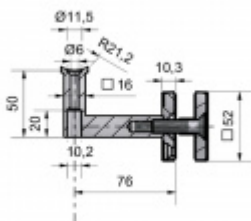

Produktový list

platný k 3. 7. 2024

luxusnikovani.cz
DELIVERED BY EFB

Držák zábradlí na sklo nerez, pro průměr trubky 42,4 mm

ID produktu: 14505

PLU: 50.06.0050

Nerez kartáčovaná

Montáž na sklo do tloušťky 17 mm.

Vhodné pro zábradlí s průměrem 42,4 mm.

Včetně šroubu M10 x 40 mm .

Vaše cena bez DPH

47,15 €

Vaše cena s DPH

57,05 €

Zobrazit produkt