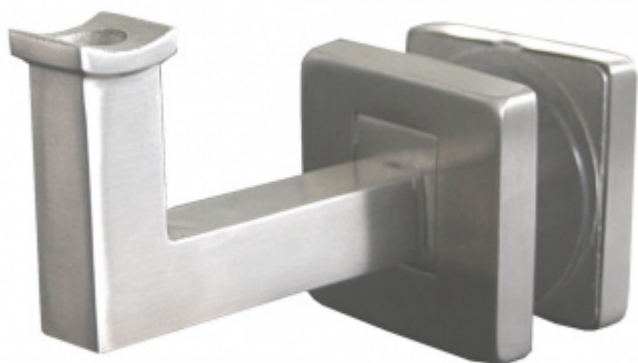

Produktový list

platný k 3. 7. 2024

luxusnikovani.cz
DELIVERED BY EFB

Držák zábradlí na sklo nerez, pro průměr trubky 42,4 mm

ID produktu: 14505

PLU: 50.06.0050

Nerez kartáčovaná

Montáž na sklo do tloušťky 17 mm.

Vhodné pro zábradlí s průměrem 42,4 mm.

Včetně šroubu M10 x 40 mm .

Vaše cena bez DPH

47,15 €

Vaše cena s DPH

57,05 €

Zobrazit produkt