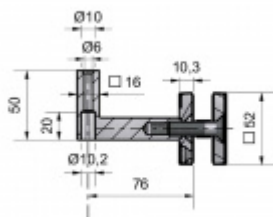

Produktový list

platný k 5. 7. 2024

luxusnikovani.cz
DELIVERED BY EFB

Držák zábradlí na sklo nerez, pro ploché madlo

ID produktu: 14506

PLU: 50.06.0060

Nerez kartáčovaná

Montáž na sklo do tloušťky 17 mm.

Vhodné pro zábradlí s plochým spodkem.

Včetně šroubu M10 x 40 mm .

Vaše cena bez DPH

1 093 Kč

Vaše cena s DPH

1 322,53 Kč

Zobrazit produkt