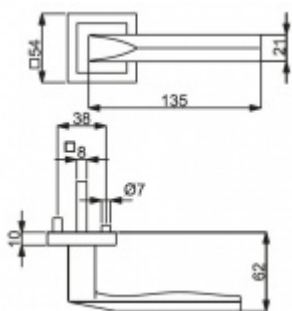

Produktový list

platný k 8. 7. 2024

luxusnikovani.cz
DELIVERED BY EFB

Cylindrická vložka

WC zámky

Sada kliky/rozetě

Súdmetall Pyramide Square-R, nerez vzhled, 4. objektová třída klika / klika, Obyčejný klíč, Moderní design

ID produktu: 14516

PLU: 32.56.5650

Sada kování pro interiérové dveře v objektovém standardu dle EN 1906 (4. třída)

Klika je osazena pevně na rozetě s bajonetovým mechanismem.

Kování je vyrobeno z masivní mosazi s povrchovou úpravou nerez vzhled.

Sada kování obsahuje spojovací materiál a čtyřhran pro tloušťku dveří 38-42 mm.

Větší tloušťka dveří je možná dle zadání. Příplatek cca 100,- Kč / sada

Čtyřhran u WC zamykání má rozměr 8x8 mm.

Vaše cena bez DPH