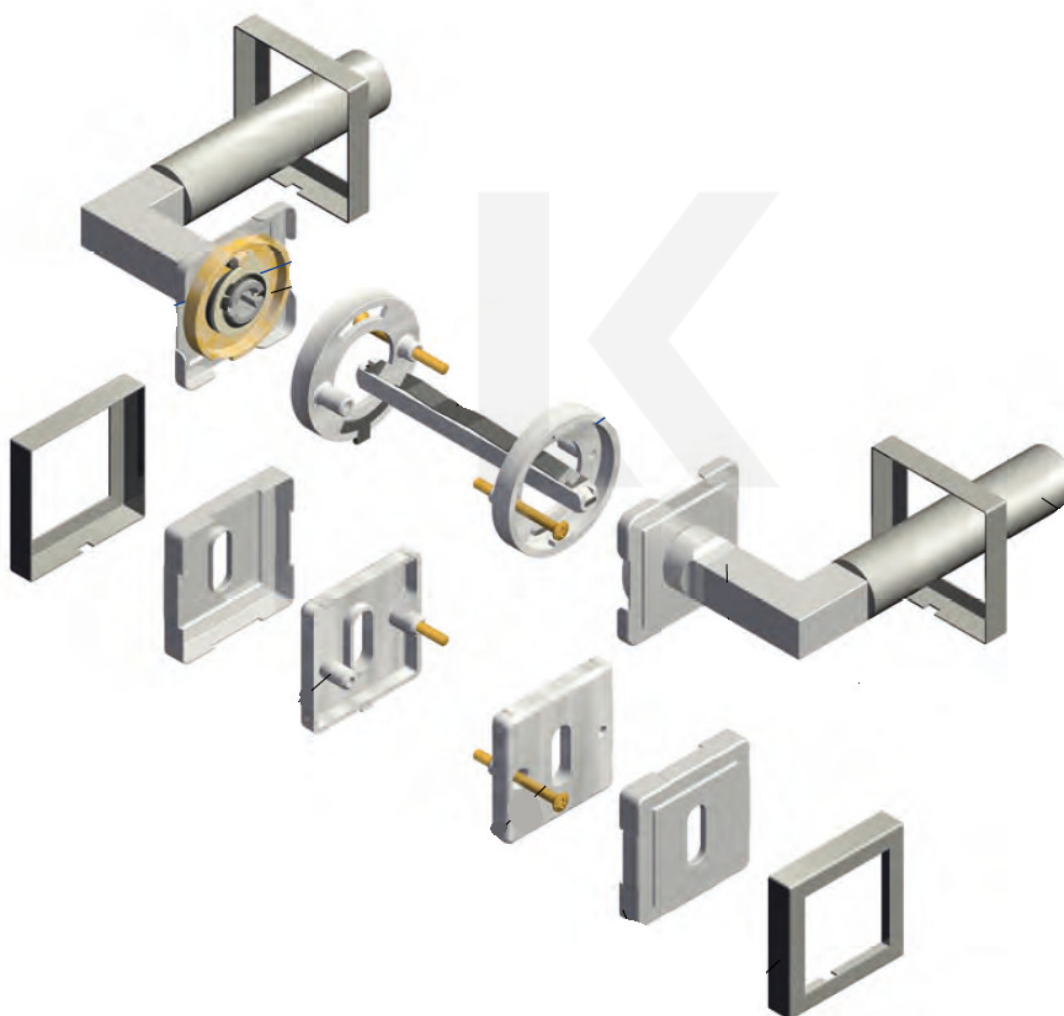

Vaše cena bez DPH

145,74 €

Vaše cena s DPH

176,35 €

Zobrazit produkt

TECHNICKÉ DETAILY