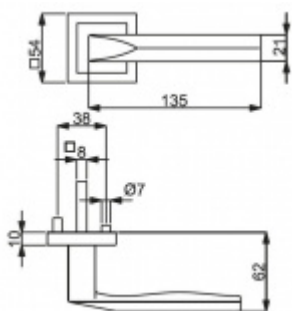

Produktový list

platný k 8. 7. 2024

luxusnikovani.cz
DELIVERED BY EFB

Cylindrická vložka

WC zámkyání

Sada kliky/koule

Súdmetall Pyramide Square-R, nerez vzhled, 4. objektová třída Klika/koule - levá, Cylindrická vložka, Moderní design

ID produktu: 14517

PLU: 32.56.5680

Sada kování pro interiérové dveře v objektovém standardu dle EN 1906 (4. třída)

Klika je osazena pevně na rozetě s bajonetovým mechanismem.

Kování je vyrobeno z masivní mosazi s povrchovou úpravou nerez vzhled.

Sada kování obsahuje spojovací materiál a čtyřhran pro tloušťku dveří 38-42 mm.

Větší tloušťka dveří je možná dle zadání. Příplatek cca 100,- Kč / sada

Čtyřhran u WC zamykání má rozměr 8x8 mm.

Vaše cena bez DPH