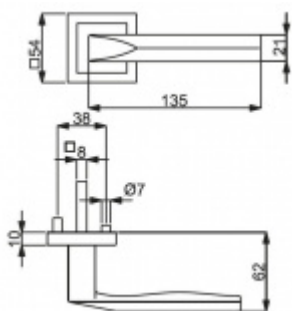

Produktový list

platný k 8. 7. 2024

luxusnikovani.cz
DELIVERED BY EFB

Cylindrická vložka

WC zámky

Sada kliky/koule

Súdmetall Pyramide Square-R, nerez vzhled, 4. objektová třída Klika/koule - pravá, Cylindrická vložka, Moderní design

ID produktu: 14518

PLU: 32.56.5670

Sada kování pro interiérové dveře v objektovém standardu dle EN 1906 (4. třída)

Klika je osazena pevně na rozetě s bajonetovým mechanismem.

Kování je vyrobeno z masivní mosazi s povrchovou úpravou nerez vzhled.

Sada kování obsahuje spojovací materiál a čtyřhran pro tloušťku dveří 38-42 mm.

Větší tloušťka dveří je možná dle zadání. Příplatek cca 100,- Kč / sada

Čtyřhran u WC zamykání má rozměr 8x8 mm.

Vaše cena bez DPH