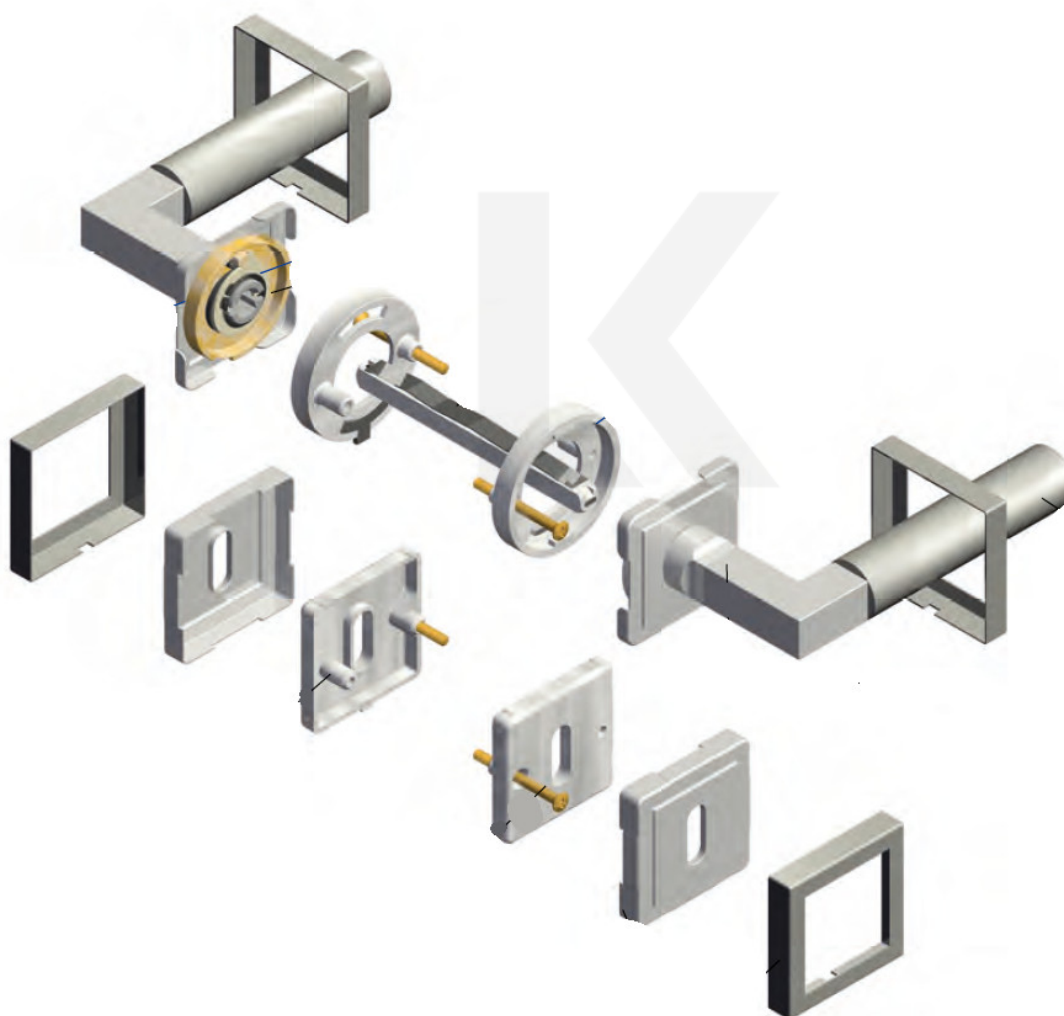

Vaše cena bez DPH

168,51 €

Vaše cena s DPH

203,9 €

Zobrazit produkt

TECHNICKÉ DETAILY