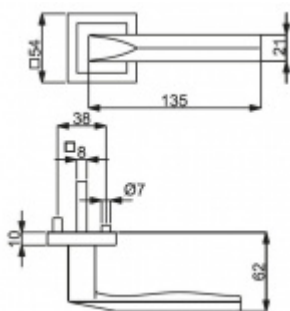

Produktový list

platný k 8. 7. 2024

luxusnikovani.cz
DELIVERED BY EFB

Cylindrická vložka

Súdmetall Pyramide Square-R, nerez vzhled, 4. objektová třída klika / klika, Cylindrická vložka, Moderní design

ID produktu: 14519

PLU: 32.56.5660

Sada kování pro interiérové dveře v objektovém standardu dle EN 1906 (4. třída)

Klika je osazena pevně na rozetě s bajonetovým mechanismem.

Kování je vyrobeno z masivní mosazi s povrchovou úpravou nerez vzhled.

Kování je možné použít také pro interiérové dveře s vysokým zatížením ve veřejných objektech.

- 12 let záruka na funkci
- Objektové provedení i pro standardní interiérové dveře
- Ocelová konstrukce pod rozetami
- Extrémně rychlá a bezchybná montáž
- Klika pevně spojená s rozetou a pružinovým mechanismem.

Sada kování obsahuje spojovací materiál a čtyřhran pro tloušťku dveří 38-42 mm.

Větší tloušťka dveří je možná dle zadání. Příplatek cca 100,- Kč / sada

Čtyřhran u WC zamykání má rozměr 8x8 mm.