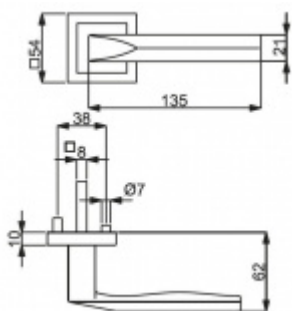

Produktový list

platný k 8. 7. 2024

luxusnikovani.cz
DELIVERED BY EFB

Cylindrická vložka

Súdmetall Pyramide Square-R, nerez vzhled, 4. objektová třída klika / klika, WC uzamykání, Moderní design

ID produktu: 14520

PLU: 32.56.5690

Sada kování pro interiérové dveře v objektovém standardu dle EN 1906 (4. třída)

Klika je osazena pevně na rozetě s bajonetovým mechanismem.

Kování je vyrobeno z masivní mosazi s povrchovou úpravou nerez vzhled.

Kování je možné použít také pro interiérové dveře s vysokým zatížením ve veřejných objektech.

- 12 let záruka na funkci
- Objektové provedení i pro standardní interiérové dveře
- Ocelová konstrukce pod rozetami
- Extrémně rychlá a bezchybná montáž
- Klika pevně spojená s rozetou a pružinovým mechanismem.

Sada kování obsahuje spojovací materiál a čtyřhran pro tloušťku dveří 38-42 mm.

Větší tloušťka dveří je možná dle zadání. Příplatek cca 100,- Kč / sada

Čtyřhran u WC zamykání má rozměr 8x8 mm.