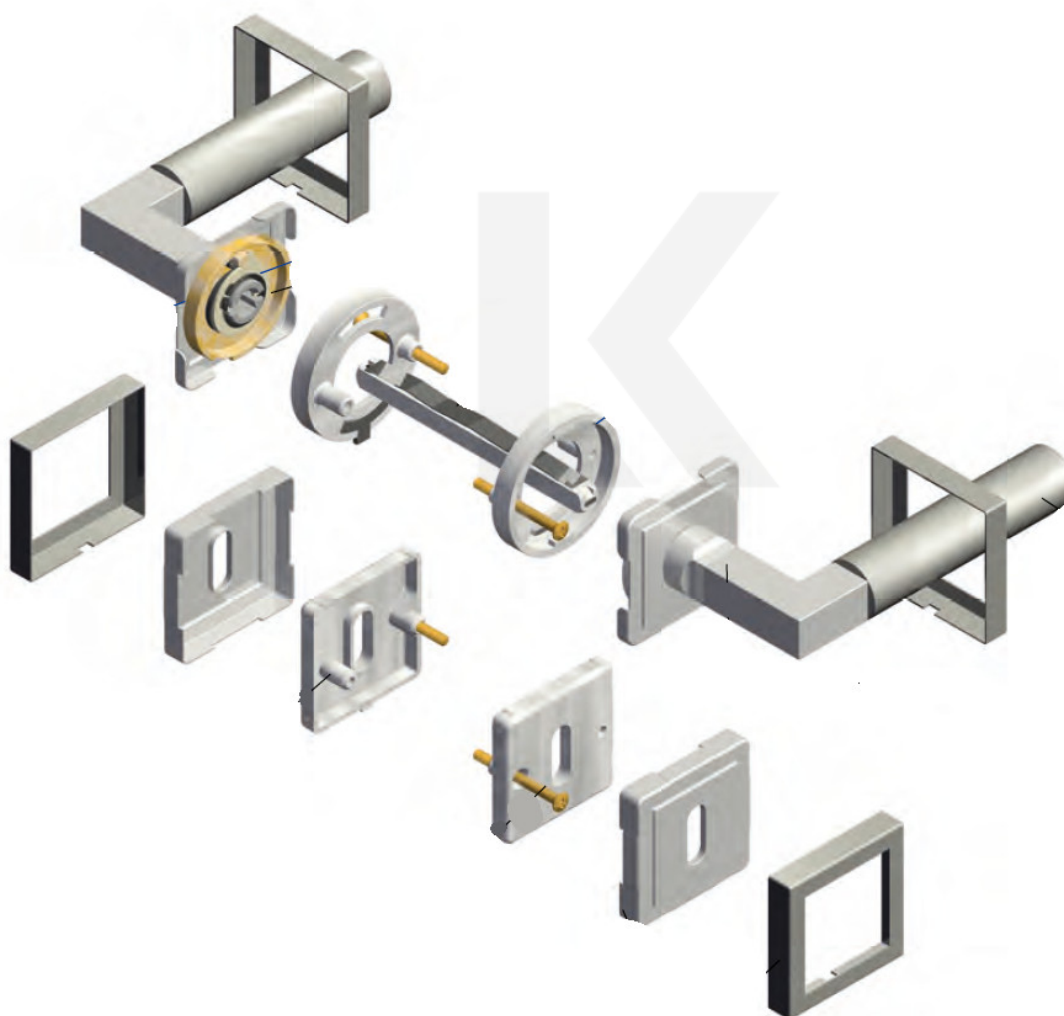

Vaše cena bez DPH

162,77 €

Vaše cena s DPH

196,95 €

Zobrazit produkt

TECHNICKÉ DETAILY