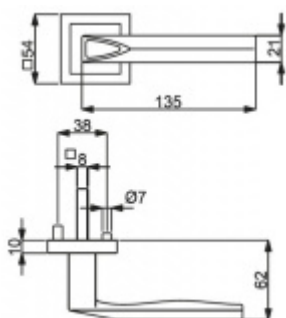

Produktový list

platný k 1. 7. 2024

luxusnikovani.cz
DELIVERED BY EFB

**Súdmetall Pyramide Square-R,
nerez vzhled, 4. objektová
třída, fosforeskující Chrom
leštěný, klika / klika, WC uzamykání,
Moderní design**

ID produktu: 14522

PLU: 32.54.5740

Sada kování pro interiérové dveře v objektovém standardu dle EN 1906 (4. třída)

Klika je osazena pevně na rozetě s bajonetovým mechanismem.

Na dveřní klice je aplikován reflexní prvek. Ve dne se element nabije a v noci lehce svítí po dobu až 8 hodin. Orientujte se i v noci.

Kování je vyrobeno z masivní mosazi s povrchovou úpravou nerez vzhled nebo chrom leštěný.

Kování je možné použít také pro interiérové dveře s vysokým zatížením ve veřejných objektech.

- 12 let záruka na funkci
- Objektové provedení i pro standardní interiérové dveře
- Ocelová konstrukce pod rozetami
- Extrémně rychlá a bezchybná montáž
- Klika pevně spojená s rozetou a pružinovým mechanismem.

Sada kování obsahuje spojovací materiál a čtyřhran pro tloušťku dveří 38-42 mm.

Větší tloušťka dveří je možná dle zadání. Příplatek cca 100,- Kč / sada