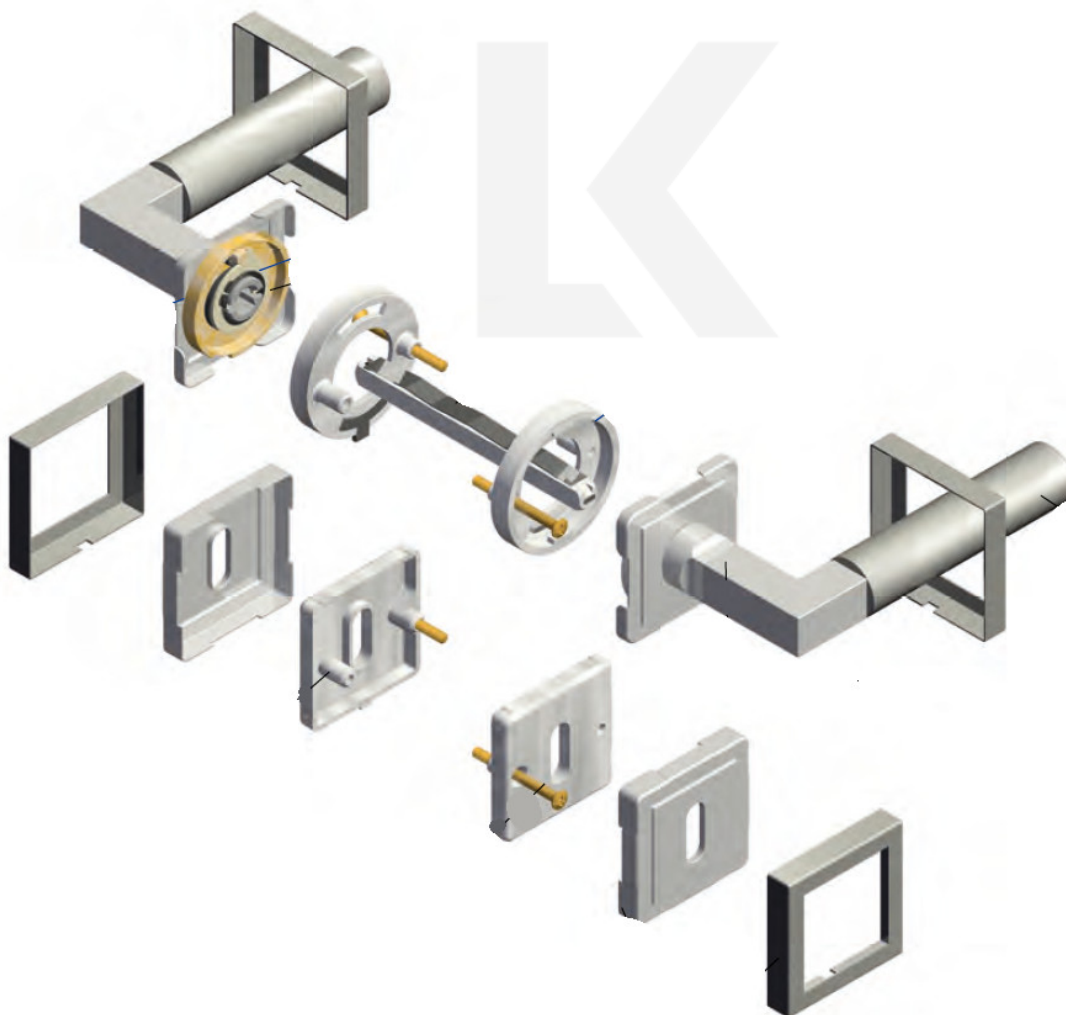

Čtyřhran u WC zamykání má rozměr 8x8 mm.

Vaše cena bez DPH

5 400 Kč

Vaše cena s DPH

6 534 Kč

[Zobrazit produkt](#)

TECHNICKÉ DETAILY