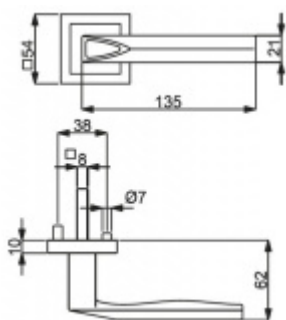

ID produktu: 14522

PLU: 32.54.5740

Sada kování pro interiérové dveře v objektovém standardu dle EN 1906 (4. třída)

Klika je osazena pevně na rozetě s bajonetovým mechanismem.

Na dveřní klíce je aplikován reflexní prvek. Ve dne se element nabije a v noci lehce svítí po dobu až 8 hodin. Orientujte se i v noci.

Sada kování obsahuje spojovací materiál a čtyřhran pro tloušťku dveří 38-42 mm.

Větší tloušťka dveří je možná dle zadání. Příplatek cca 100,- Kč / sada

Cylindrická vložka

WC uzamykání

Sada klika/rozeta

Čtyřhran u WC zamykání má rozměr 8x8 mm.