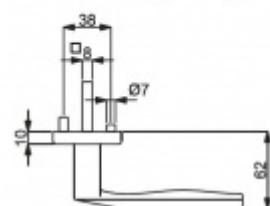

Sada kování obsahuje spojovací materiál a čtyřhran pro tloušťku dveří 38-42 mm.

Větší tloušťka dveří je možná dle zadání. Příplatek cca 100,- Kč / sada

Čtyřhran u WC zamykání má rozměr 8x8 mm.

Cylindrická vložka