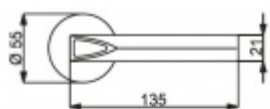

Sada kování obsahuje spojovací materiál a čtyřhran pro tloušťku dveří 38-42 mm.

Větší tloušťka dveří je možná dle zadání. Příplatek cca 100,- Kč / sada

Čtyřhran u WC zamykání má rozměr 8x8 mm.

Cylindrická vložka