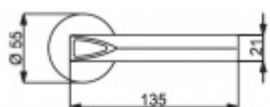

Sada kování obsahuje spojovací materiál a čtyřhran pro tloušťku dveří 38-42 mm.

Větší tloušťka dveří je možná dle zadání. Příplatek cca 100,- Kč / sada

Cylindrická vložka

WC uzamykání

Sada klika/koule

Čtyřhran u WC zamykání má rozměr 8x8 mm.