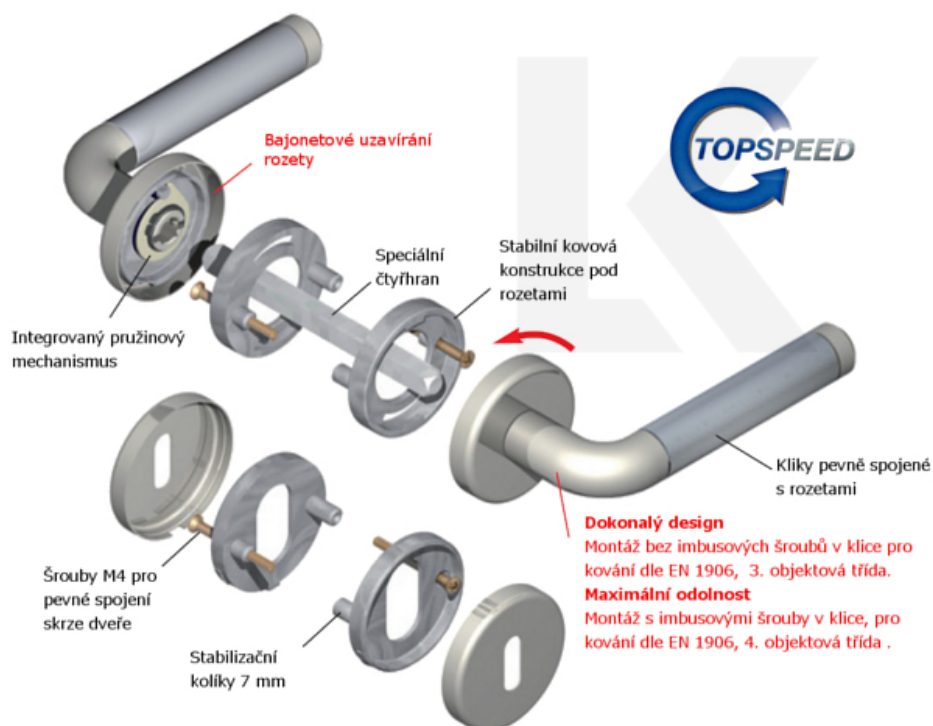

Sada kování obsahuje spojovací materiál a čtyřhran pro tloušťku dveří 38-42 mm.

Větší tloušťka dveří je možná dle zadání. Příplatek cca 100,- Kč / sada

Cylindrická vložka

WC uzamykání

Sada klika/koule

Čtyřhran u WC zamykání má rozměr 8x8 mm.

## TECHNICKÉ DETAILY