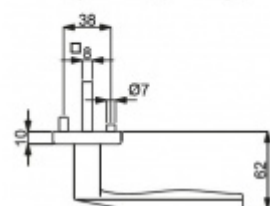

ID produktu: 14535

PLU: 32.54.5530

Sada kování pro interiérové dveře v objektovém standardu dle EN 1906 (4. třída)

Klika je osazena pevně na rozetě s bajonetovým mechanismem.

Na dveřní klice je aplikován reflexní prvek. Ve dne se element nabije a v noci lehce svítí po dobu až 8 hodin. Orientujte se i v noci.

Sada kování obsahuje spojovací materiál a čtyřhran pro tloušťku dveří 38-42 mm.

Větší tloušťka dveří je možná dle zadání. Příplatek cca 100,- Kč / sada

Cylindrická vložka

WC uzamykání

Sada klika/koule

Čtyřhran u WC zamykání má rozměr 8x8 mm.