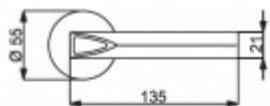

ID produktu: 14536

PLU: 32.54.5880

Sada kování pro interiérové dveře v objektovém standardu dle EN 1906 (4. třída)

Klika je osazena pevně na rozetě s bajonetovým mechanismem.

Na dveřní klice je aplikován reflexní prvek. Ve dne se element nabije a v noci lehce svítí po dobu až 8 hodin. Orientujte se i v noci.

Sada kování obsahuje spojovací materiál a čtyřhran pro tloušťku dveří 38-42 mm.

Větší tloušťka dveří je možná dle zadání. Příplatek cca 100,- Kč / sada

Cylindrická vložka

WC uzamykání

Sada klika/koule

Čtyřhran u WC zamykání má rozměr 8x8 mm.