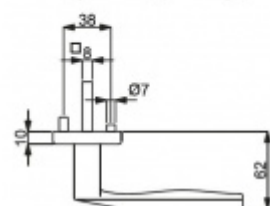

ID produktu: 14536

PLU: 32.54.5880

Sada kování pro interiérové dveře v objektovém standardu dle EN 1906 (4. třída)

Klika je osazena pevně na rozetě s bajonetovým mechanismem.

Na dveřní klice je aplikován reflexní prvek. Ve dne se element nabije a v noci lehce svítí po dobu až 8 hodin. Orientujte se i v noci.

Sada kování obsahuje spojovací materiál a čtyřhran pro tloušťku dveří 38-42 mm.

Větší tloušťka dveří je možná dle zadání. Příplatek cca 100,- Kč / sada

Cylindrická vložka

WC uzamykání

Sada klika/koule

Čtyřhran u WC zamykání má rozměr 8x8 mm.