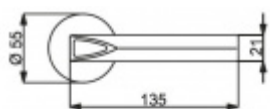

Sada kování obsahuje spojovací materiál a čtyřhran pro tloušťku dveří 38-42 mm.

Větší tloušťka dveří je možná dle zadání. Příplatek cca 100,- Kč / sada

Cylindrická vložka

WC uzamykání

Sada klika/koule

Čtyřhran u WC zamykání má rozměr 8x8 mm.