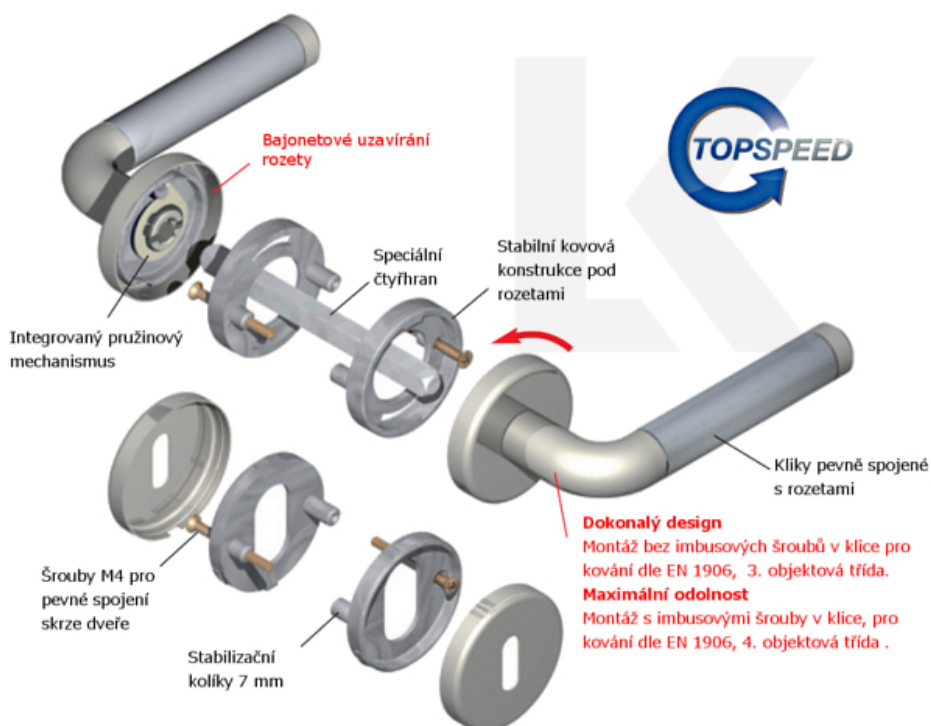

Sada kování obsahuje spojovací materiál a čtyřhran pro tloušťku dveří 38-42 mm.

Větší tloušťka dveří je možná dle zadání. Příplatek cca 100,- Kč / sada

Cylindrická vložka

WC uzamykání

Sada klika/koule

Čtyřhran u WC zamykání má rozměr 8x8 mm.

## TECHNICKÉ DETAILY