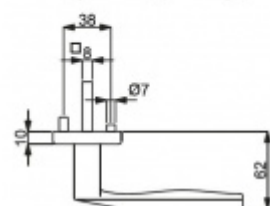

ID produktu: 14538

PLU: 32.54.5870

Sada kování pro interiérové dveře v objektovém standardu dle EN 1906 (4. třída)

Klika je osazena pevně na rozetě s bajonetovým mechanismem.

Na dveřní klice je aplikován reflexní prvek. Ve dne se element nabije a v noci lehce svítí po dobu až 8 hodin. Orientujte se i v noci.

Sada kování obsahuje spojovací materiál a čtyřhran pro tloušťku dveří 38-42 mm.

Větší tloušťka dveří je možná dle zadání. Příplatek cca 100,- Kč / sada

Cylindrická vložka

WC uzamykání

Sada klika/koule

Čtyřhran u WC zamykání má rozměr 8x8 mm.