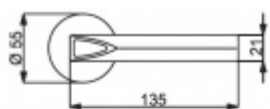

ID produktu: 14538

PLU: 32.54.5870

Sada kování pro interiérové dveře v objektovém standardu dle EN 1906 (4. třída)

Klika je osazena pevně na rozetě s bajonetovým mechanismem.

Na dveřní klice je aplikován reflexní prvek. Ve dne se element nabije a v noci lehce svítí po dobu až 8 hodin. Orientujte se i v noci.

Sada kování obsahuje spojovací materiál a čtyřhran pro tloušťku dveří 38-42 mm.

Větší tloušťka dveří je možná dle zadání. Příplatek cca 100,- Kč / sada

Cylindrická vložka

WC uzamykání

Sada klika/koule

Čtyřhran u WC zamykání má rozměr 8x8 mm.