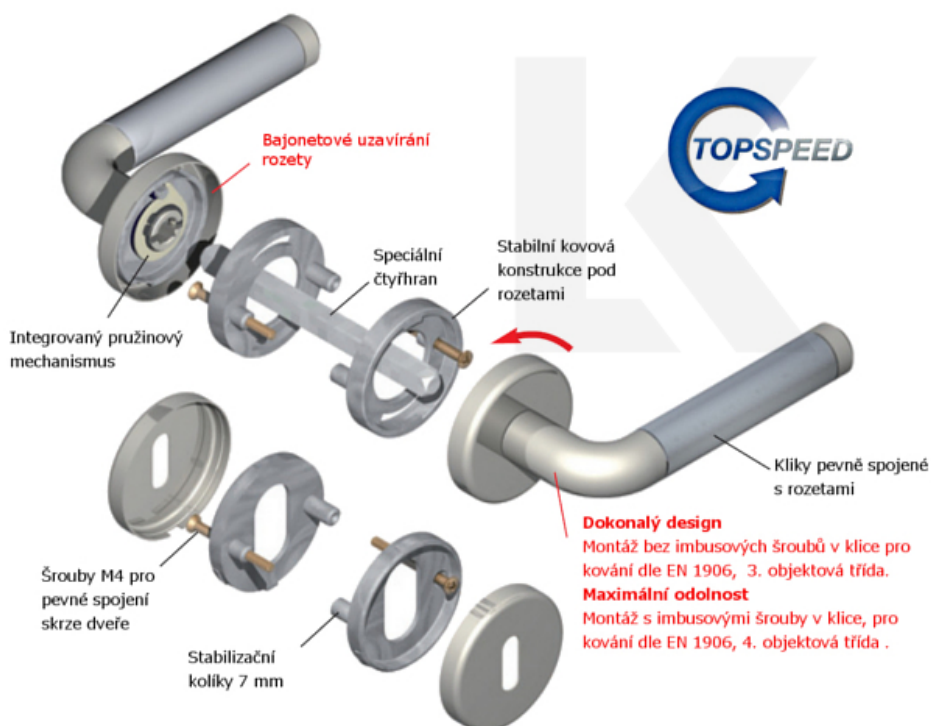

ID produktu: 14538

PLU: 32.54.5870

Sada kování pro interiérové dveře v objektovém standardu dle EN 1906 (4. třída)

Klika je osazena pevně na rozetě s bajonetovým mechanismem.

Na dveřní klice je aplikován reflexní prvek. Ve dne se element nabije a v noci lehce svítí po dobu až 8 hodin. Orientujte se i v noci.

Kování je vyrobeno z masivní mosazi s povrchovou úpravou nerez vzhled nebo chrom leštěný.

Kování je možné použít také pro interiérové dveře s vysokým zatížením ve veřejných objektech.

- 12 let záruka na funkci
- Objektové provedení i pro standardní interiérové dveře
- Ocelová konstrukce pod rozetami
- Extrémně rychlá a bezchybná montáž
- Klika pevně spojená s rozetou a pružinovým mechanismem.

Sada kování obsahuje spojovací materiál a čtyřhran pro tloušťku dveří 38-42 mm.

Větší tloušťka dveří je možná dle zadání. Příplatek cca 100,- Kč / sada

Cylindrická vložka

WC uzamykání

Sada klika/koule

Čtyřhran u WC zamykání má rozměr 8x8 mm.

Vaše cena bez DPH

4 795 Kč

Vaše cena s DPH

5 801,95 Kč

Zobrazit produkt

TECHNICKÉ DETAILY

PODOBNÉ PRODUKTY

**Štítkové kování
Südmetail Pyramide-LS,
Variostar**